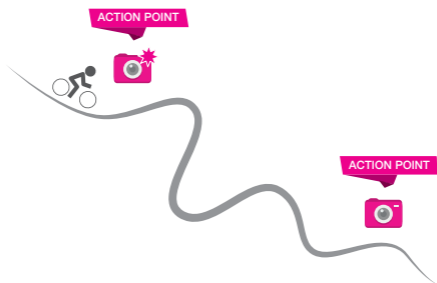

Action-Fotos

1. **1.** Lass dich bei den gekennzeichneten Action Points fotografieren
   Let yourself be photographed at the marked Action Points
2. **2.** Wähle deine Fotos am Terminal aus
   Choose your photos at the terminal
3. **3.** Drucke deinen Abholcode am Terminal aus
   Print your pick up code at the terminal
4. **4.** Gib deinen Code auf www.skiline.cc/riesneralm ein
   Enter your code at www.skiline.cc/riesneralm